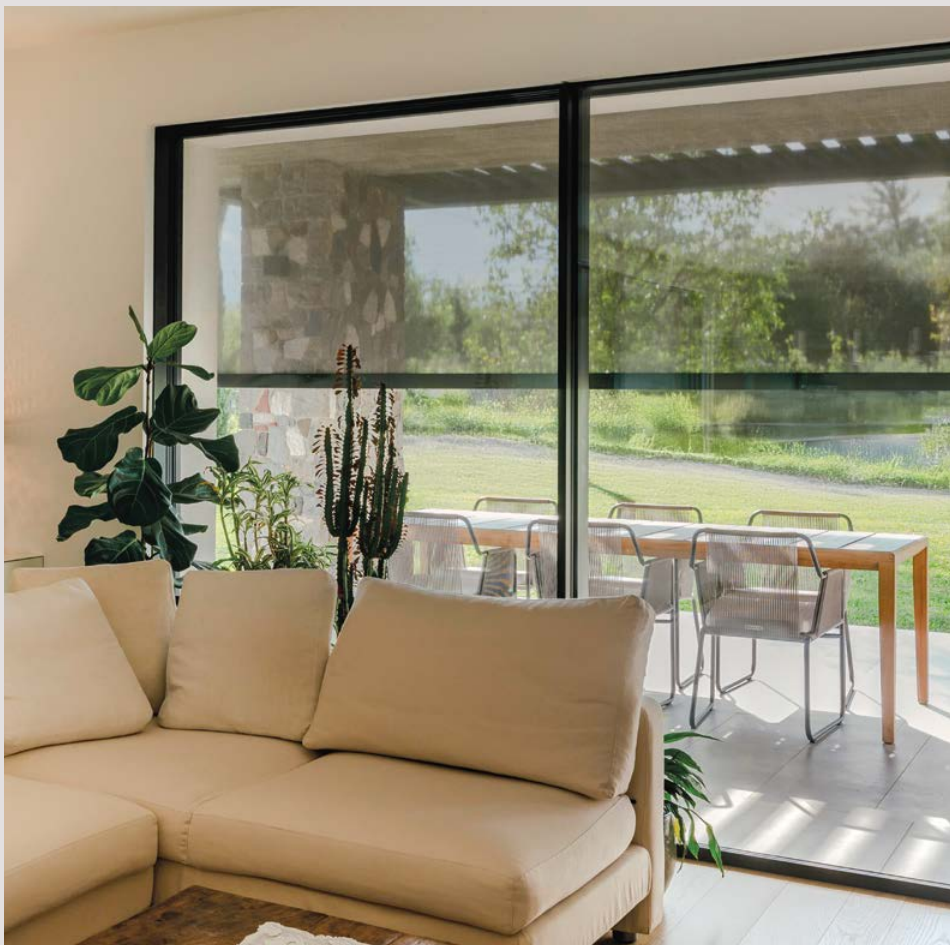

SOLAR SHADING

IT Bella ed essenziale, la tenda verticale **T-Box** razionalizza frontale, telo e componenti elettriche all'interno di un elegante box in alluminio dotato di illuminazione LED. Il tessuto può essere scelto entro un'ampia gamma di opzioni, con scorrimento disponibile in due versioni: con cavi in acciaio INOX o guide laterali zip.

EN Essential yet stylish. **T-Box** is the vertical awning concealing front bar, canvas and electrical parts inside a refined aluminium box, equipped with LEDs. The fabric can be selected from a wide range of options, with the sliding system available in two versions: with stainless steel cables or side zip rails.

DE Schön und nüchtern, versteckt die Senkrechtmarkise **T-Box** das Ausfallprofil, das Tuch und die elektrischen Bestanteile in einem eleganten und durch LEDs beleuchteten Alu-Kasten. Der Stoff kann aus einer großen Auswahl an Optionen ausgewählt werden, wobei das Gleitsystem in zwei Versionen erhältlich ist: mit Edelstahlkabeln oder Reißverschluss-Seitenführungen.

FR Beau et essentiel, le store vertical **T-Box** rationalise frontal, toile et composantes électriques dans un coffre élégant en aluminium équipé d'éclairage LED. Le tissu peut être choisi entre une ample gamme de produits, avec glissement disponible en deux versions : câbles en acier ou sur coulisses latérales zip.

ES Bonito y esencial, el toldo vertical **T-Box** racionaliza el frontal, la lona y los componentes eléctricos en el interior de una elegante estructura de aluminio equipada con iluminación LED. El tejido se puede elegir entre una amplia gama de opciones, con deslizamiento disponible en dos versiones: con cables de acero inoxidable o guías laterales con cremallera.